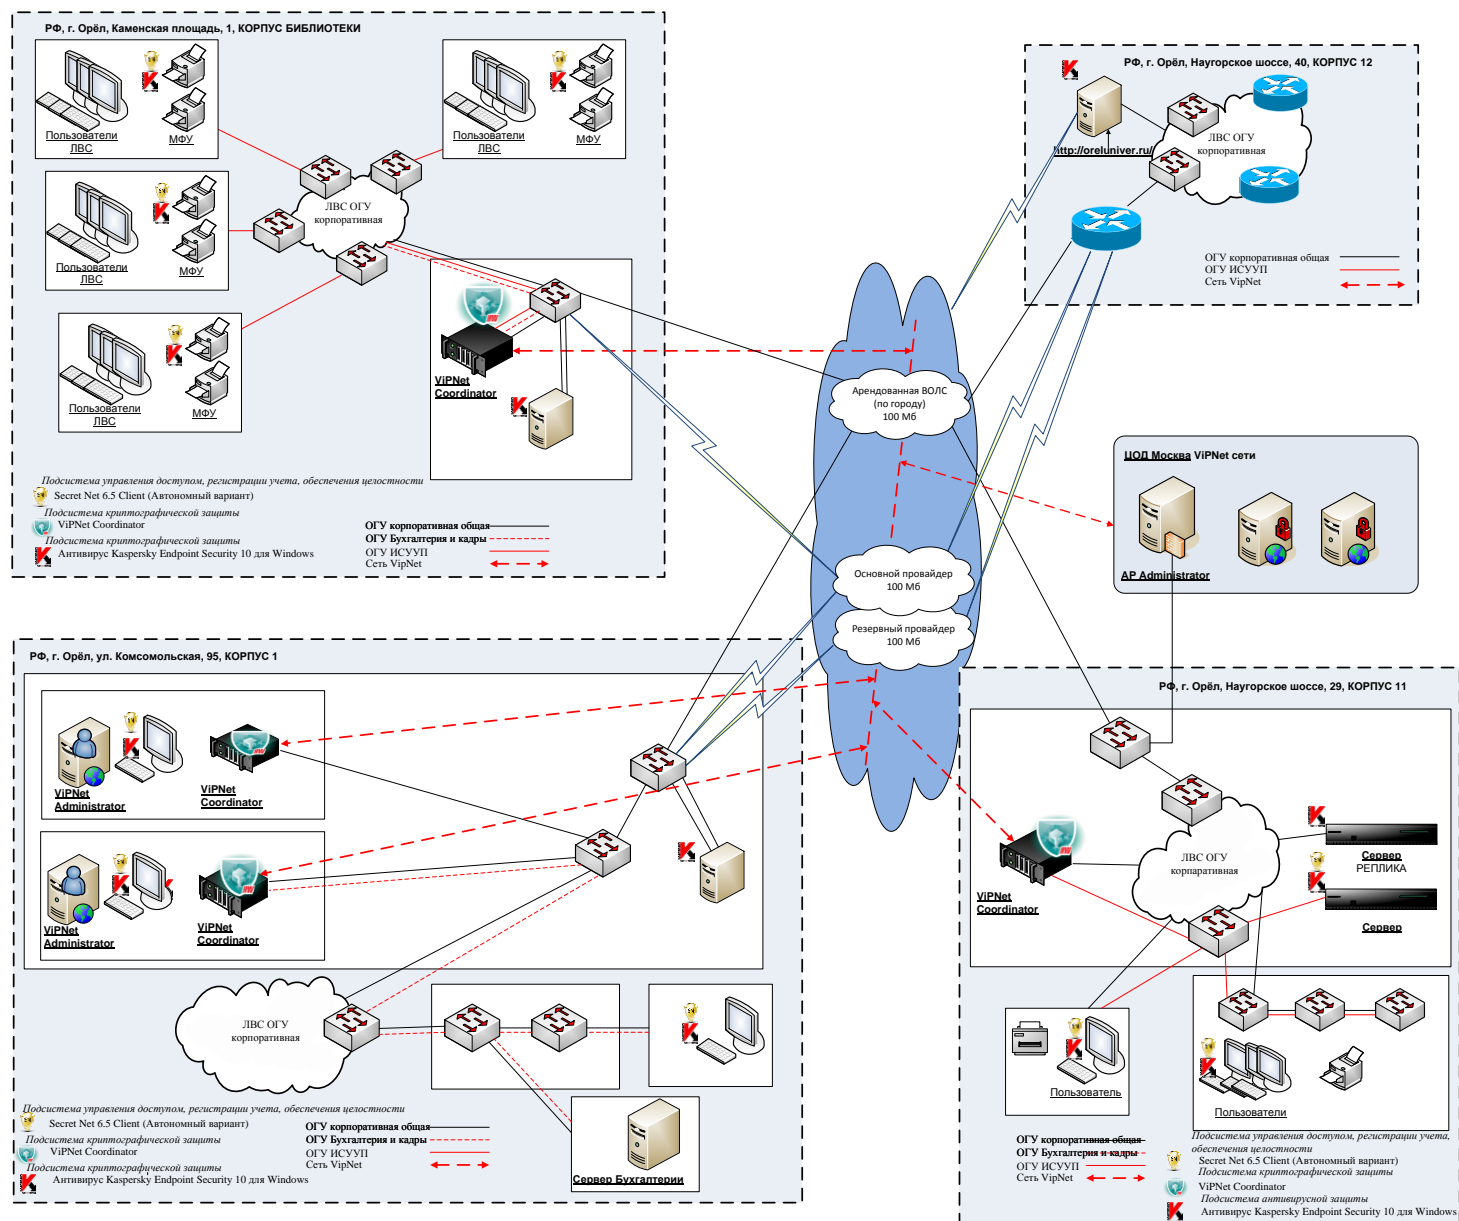

Во всех учебных корпусах и общежитиях функционирует локальная компьютерная сеть вуза, подключенная к сети Интернет. Ядро сети представлено на рисунке 1. Конфигурация корпоративной сети в прочих корпусах вуза организована на основе топологии звезда с центральным коммутатором.

Рисунок 1 – Ядро сети ОГУ имени И.С. Тургенева

Обучающиеся могут воспользоваться средствами доступа к информационным системам и информационно-телекоммуникационным сетям через бесплатные Wi-Fi точки вуза и информаты. Wi-Fi доступ реализован во всех учебных корпусах университета.