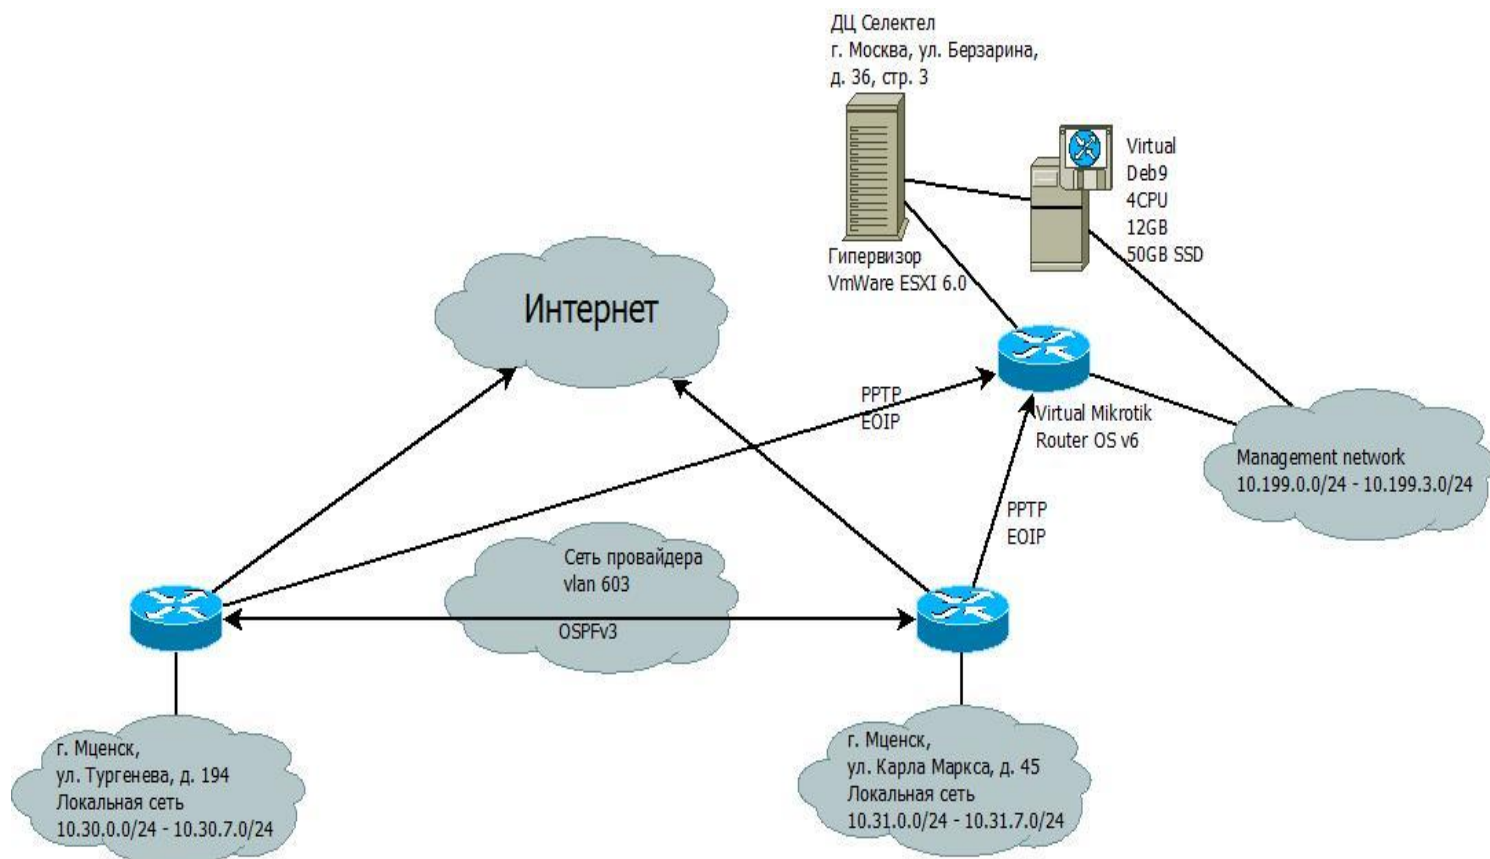

Во всех учебных корпусах и общежитии функционирует локальная компьютерная сеть филиала вуза, подключенная к сети Интернет. Ядро сети представлено на рисунке 1. Конфигурация корпоративной сети в прочих корпусах вуза организована на основе топологии звезда с центральным коммутатором.

Рисунок 1 – Ядро сети Мценского филиала ОГУ имени И.С. Тургенева

Обучающиеся могут воспользоваться средствами доступа к информационным системам и информационно-телекоммуникационным сетям через бесплатные Wi-Fi точки филиала вуза. Wi-Fi доступ реализован во всех учебных корпусах филиала университета.